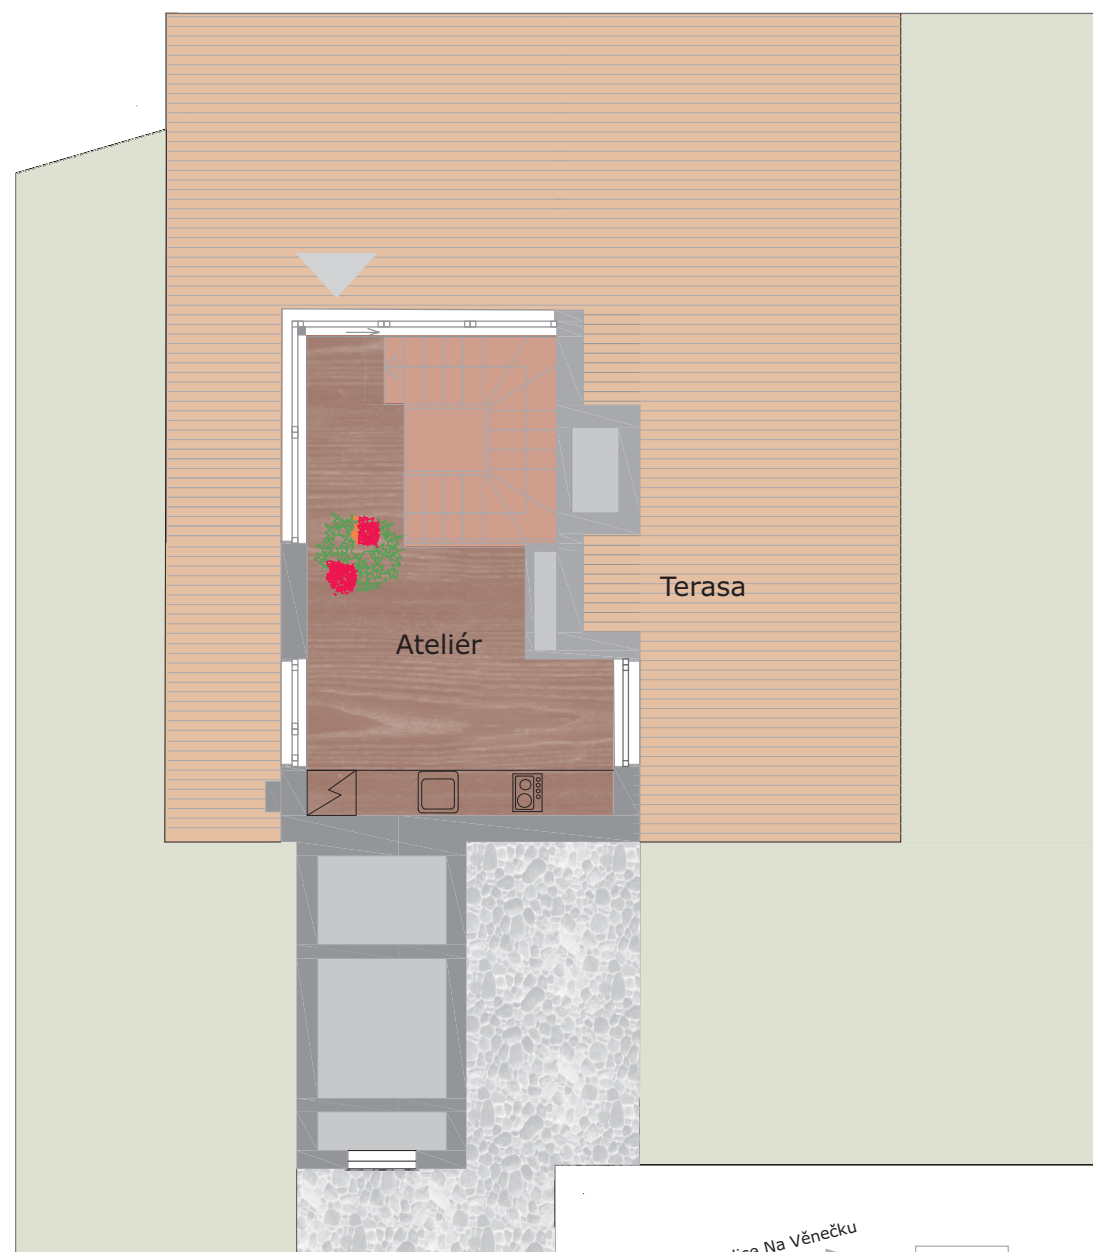

REZIDENCE BERTRAMKA

Byt č. B10 - ateliér

0 1 2 3 4 5 6 7 8 9 10 11 12 13 14 15

Ořechové rezidenční podlaží

4. a 5.NP

5+kk

Název místnosti	Plocha m ²
Chodba	26,1
Obývací pokoj s k.k.	64,9
Komora 1	3,3
WC 1	1,8
Šatna	6,6
Pokoj 1	21,8
Koupelna, WC 1	5,6
Koupelna, WC 2	3,1
Pokoj 2	17,9
Pokoj 3	22,1
Koupelna, sauna	15,3
WC 2	3,0
Komora 2	2,1
Terasa 1	93,5
Terasa 2	18,8
Balkon	11,6
Ateliér	17,3
Terasa	164,5

Plocha bytu 210,9

Balkon a terasy 288,4

V ceně je zahrnut sklep a garážový dvojbox.