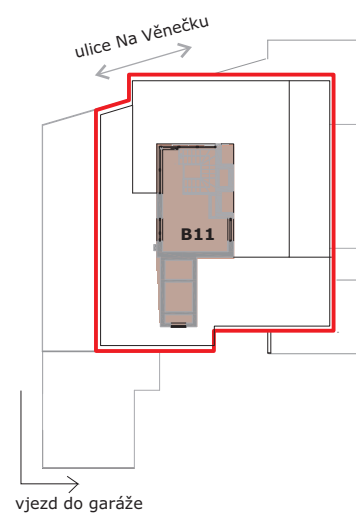

REZIDENCE BERTRAMKA

Byt č. B10 - ateliér

0 1 2 3 4 5 6 7 8 9 10 11 12 13 14 15

Ořechové rezidenční podlaží

4. a 5.NP

5+kk

Název místnosti	Plocha m ²
Chodba	26,1
Obývací pokoj s k.k.	64,9
Komora 1	3,3
WC 1	1,8
Šatna	6,6
Pokoj 1	21,8
Koupelna, WC 1	5,6
Koupelna, WC 2	3,1
Pokoj 2	17,9
Pokoj 3	22,1
Koupelna, sauna	15,3
WC 2	3,0
Komora 2	2,1
Terasa 1	93,5
Terasa 2	18,8
Balkon	11,6
Ateliér	17,3
Terasa	164,5

Plocha bytu 210,9

Balkon a terasy 288,4

V ceně je zahrnut sklep a garážový dvojbox.